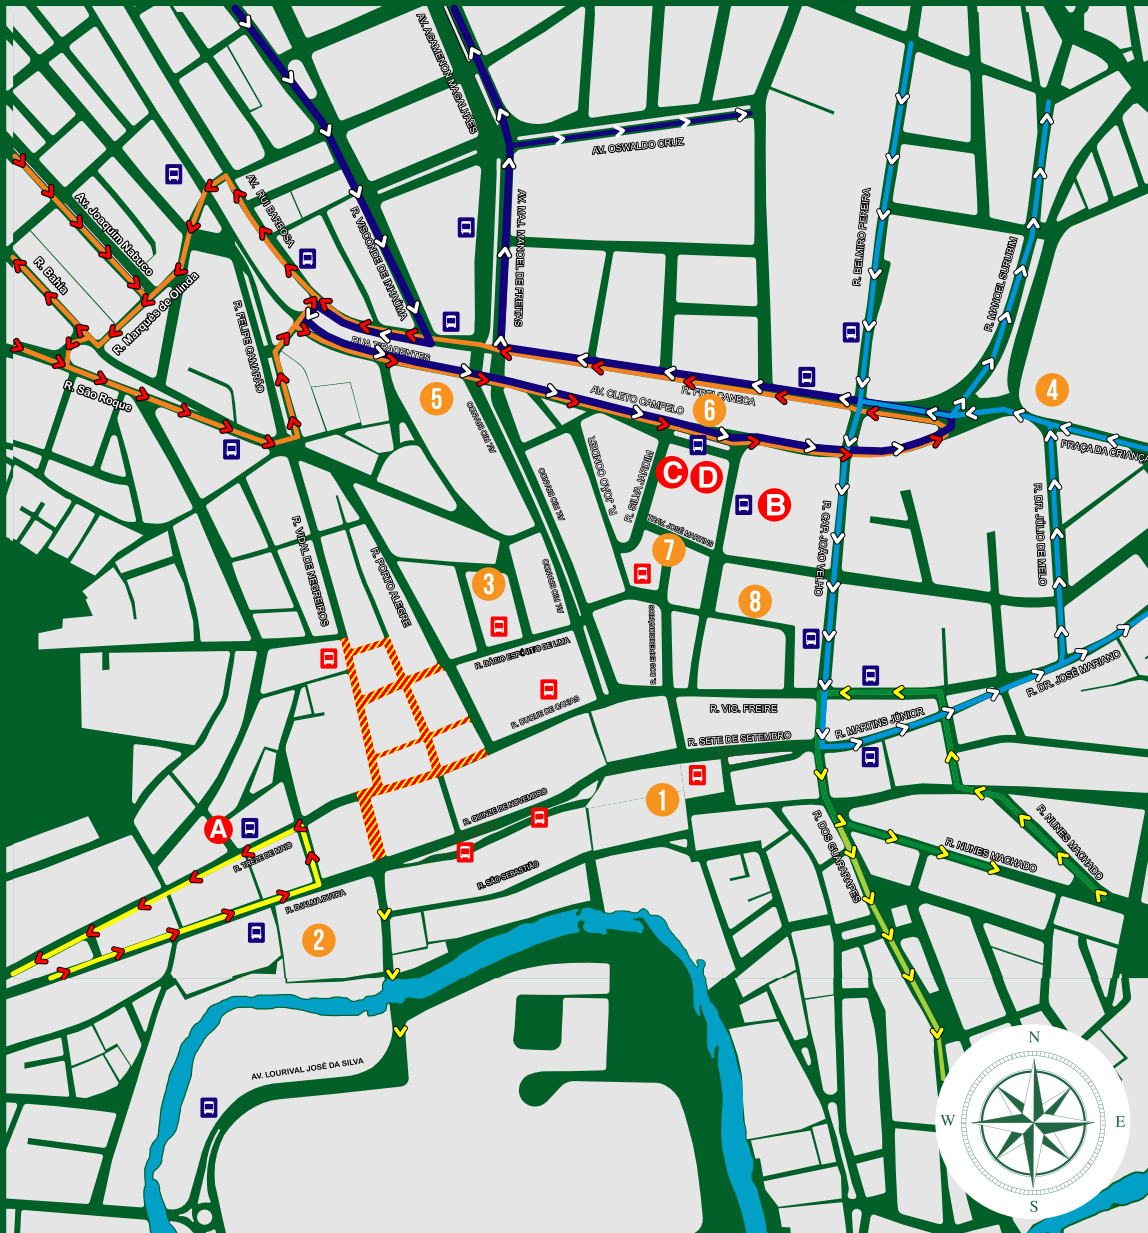

CONFIRA AS MUDANÇAS NO MAPA:

-  VIAS INTERDITADAS
-  TABOSA
-  CAPITAL DO AGRESTE
-  COLETIVO
-  PARADAS DE ÔNIBUS
-  PARADAS DE ÔNIBUS DESATIVADAS

Mudança nas ROTAS DE ÔNIBUS

OBRAS DA CELPE

RUA DUQUE DE CAXIAS E VIDAL DE NEGREIROS

Das 5h às 13h do dia 29/09

TERMINAIS DE ÔNIBUS (LINHAS)

A	101-127 - 134 - 135 - 136 - 148 - 149 150 - 51-152 - 153 - 154 - 160 - 162 - 163	B	116 - 140
C	112/113 - 114 - 118 - 141 - 142	D	107 - 117 - 130 - 133 - 138 - 139 - 402

PREFEITURA DE
CARUARU
FAZENDO O FUTURO AGORA